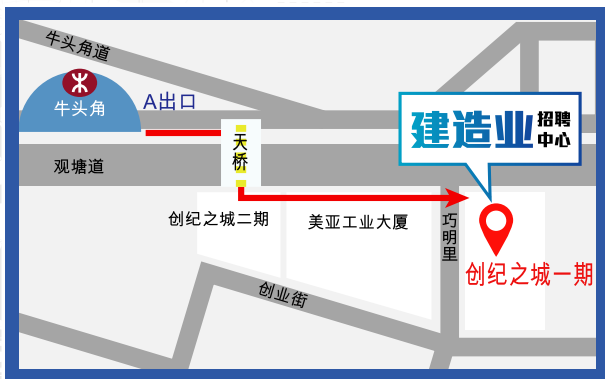

电脑区

浏览「互动就业服务」网站，提供编写软件协助撰写求职信及履历表